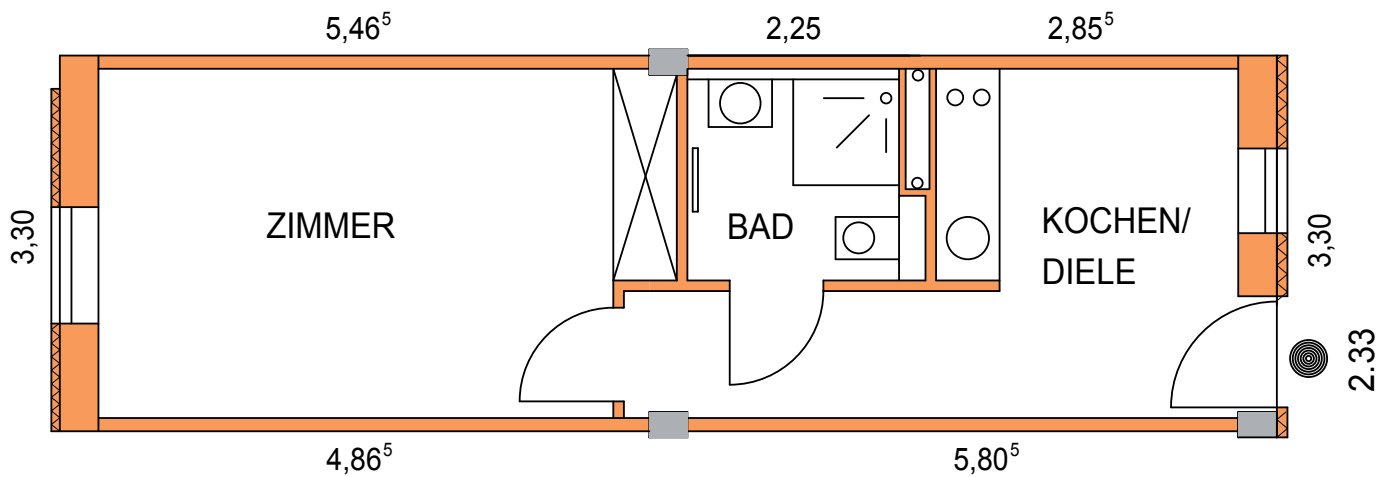

Wachsmannhof

Wohnpark
Greifswald

1-Raum-Wohnung

Pfarrer-Wachsmann-Straße 4, 17489 Greifswald

33,09 m²

Wohnfläche: 33,09 m²

Zimmer 16,72 m²

Kochen/Diele 12,49 m²

Bad 3,88 m²

33,09 m²